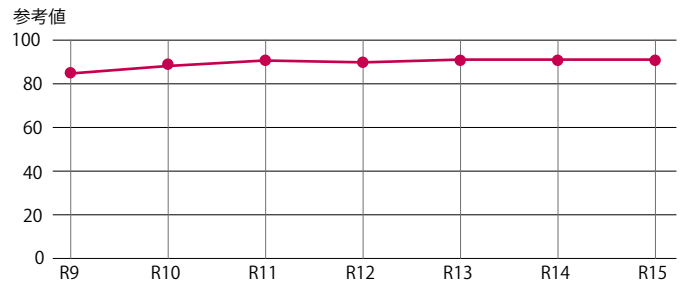

NEW! 新商品発売のお知らせ

MY LEDライトユニット形 ベースライト シリーズ 色評価用ライトユニット 40形 発売のお知らせ

■ Ra99の高演色ライトユニットを新発売

自然光 (Ra100)に近い波長により、高い色再現性が求められる場所におすすめです。
平均演色評価数Ra95以上の他に、これまで一般LEDでは再現が難しかった
特殊演色評価数[※]もクリア。
[※]特殊演色評価数は参考値です。性能を保証するものではありません。

色評価用ライトユニットと一般タイプライトユニット、 色評価用蛍光ランプの比較

平均演色評価数Ra95以上の他に、以下に示す特殊演色評価数 R9~R15の数値設定により、色評価用ライトユニットを実現。

特殊演色評価数<参考値>

[※]特殊演色評価数は参考値です。性能を保証するものではありません。

特殊演色評価用試験色 (No.9~No.15)

■ 色評価用蛍光ランプ搭載器具からの リニューアルにおすすめ

色評価用蛍光ランプ2灯用器具と同等光束の3,800lmで、
光源寿命は3倍の30,000時間(光束維持率70%)。