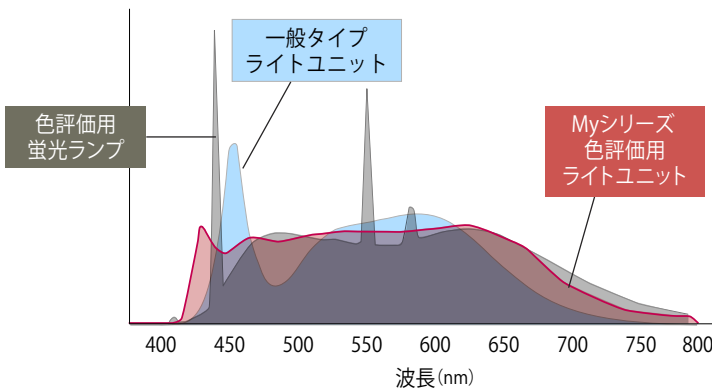

NEW! 新商品発売のお知らせ

MY LEDライトユニット形 ベースライト シリーズ 色評価用ライトユニット 40形 発売のお知らせ

■ Ra99の高演色ライトユニットを新発売

自然光 (Ra100)に近い波長により、高い色再現性が求められる場所におすすめです。
平均演色評価数Ra95以上の他に、これまで一般LEDでは再現が難しかった
特殊演色評価数[※]もクリア。
[※]特殊演色評価数は参考値です。性能を保証するものではありません。

色評価用ライトユニットと一般タイプライトユニット、 色評価用蛍光ランプの比較

平均演色評価数Ra95以上の他に、以下に示す特殊演色評価数 R9~R15の数値設定により、色評価用ライトユニットを実現。

特殊演色評価数<参考値>

[※]特殊演色評価数は参考値です。性能を保証するものではありません。

特殊演色評価用試験色 (No.9~No.15)

■ 色評価用蛍光ランプ搭載器具からの リニューアルにおすすめ

色評価用蛍光ランプ2灯用器具と同等光束の3,800lmで、
光源寿命は3倍の30,000時間(光束維持率70%)。