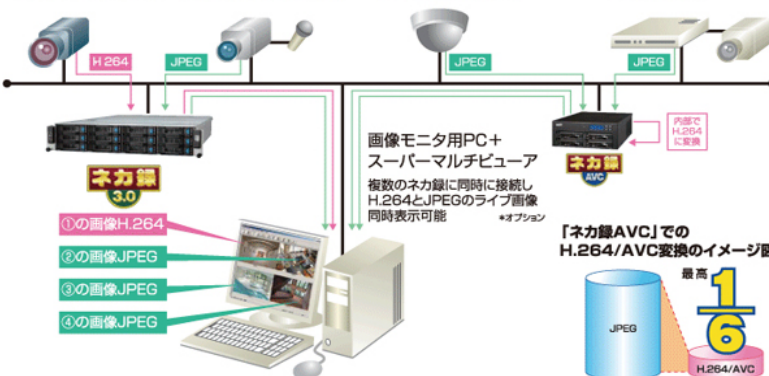

IAM電子のHybrid IC

IAM電子のハイブリッドICはセラミック基板製造工場、基板アッセンブリー工場の自社一環生産体制を整え、お客様のご要望にお応えしています。

用途	回路例
自動車	パワーウィンド、キーレス
家電機器	冷暖房、空調
通信機器	電話機、交換機、無線機
ゲーム	ゲーム機器、パチンコ
コンピュータ	パソコン、プリンター
AV機器	VRカメラ、ステレオ
OA機器	ファックス、複写機
FA機器	ステッパー、印刷機
その他	給湯器、警報機

新製品のご紹介

三菱電機ネットワークカメラ用録画サーバー

- ①A社製ネットワークカメラ (メガピクセル、秒15コマ)
- ②B社製ネットワークカメラ (VGA、秒30コマ、音声録音)
- ③C社製ネットワークカメラ (メガピクセル、秒5コマ)
- ④D社製ネットワークアダプタ+アナログカメラ (VGA、秒10コマ)

複数地点の多数カメラを一括管理・録画できるサーバーです。1台のPCでモニタリングが可能であり、記録時間の長期化にも対応出来ます。既存の他社製ネットワークカメラに接続可能です。